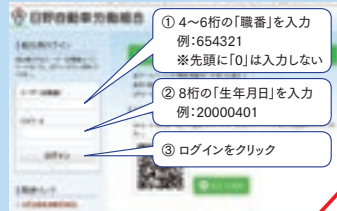

- ・受講者の支払い負担額は**0円**(労働組合が全額負担します!)
- ・海外で働かれている組合員とご家族向けの講座も用意しています
- ・**キャンペーン期間中、何回でも申し込みができます**

活用
その②

労働組合ホームページで情報を入手!

ホームページのトップ画面には最新の更新情報を掲載しています!
「ロード」や「わだち」の最新号の掲載や職場総会の資料、労働組合で行っているキャンペーン、各種お知らせなど…大事な情報を掲載していますのでお見逃しなく!もちろん、今まで通り労働組合からの情報は、各職場の職場委員からの展開や掲示板にも掲示します。こちらからの情報もあわせてご覧ください!
掲載資料に関するご質問はお近くの職場委員や各支部にお気軽にお問い合わせください。

ホームページ閲覧方法

<https://www.crinpa.or.jp/>

ログイン画面

トップ画面 (7月31日現在)

【通信教育講座 特別キャンペーン】
※情報は(7月31日現在)

【更新情報】
・ロード掲載
・わだち掲載
・機関報告資料掲載

各種紹介・申請書

- ろうきん
- こくみん共済 coop
- 共済制度の紹介
- 通信教育講座
- レンタカー補助金
- ラフォーレ倶楽部
- 無料お金相談
- 法律関係相談窓口
- 議員紹介