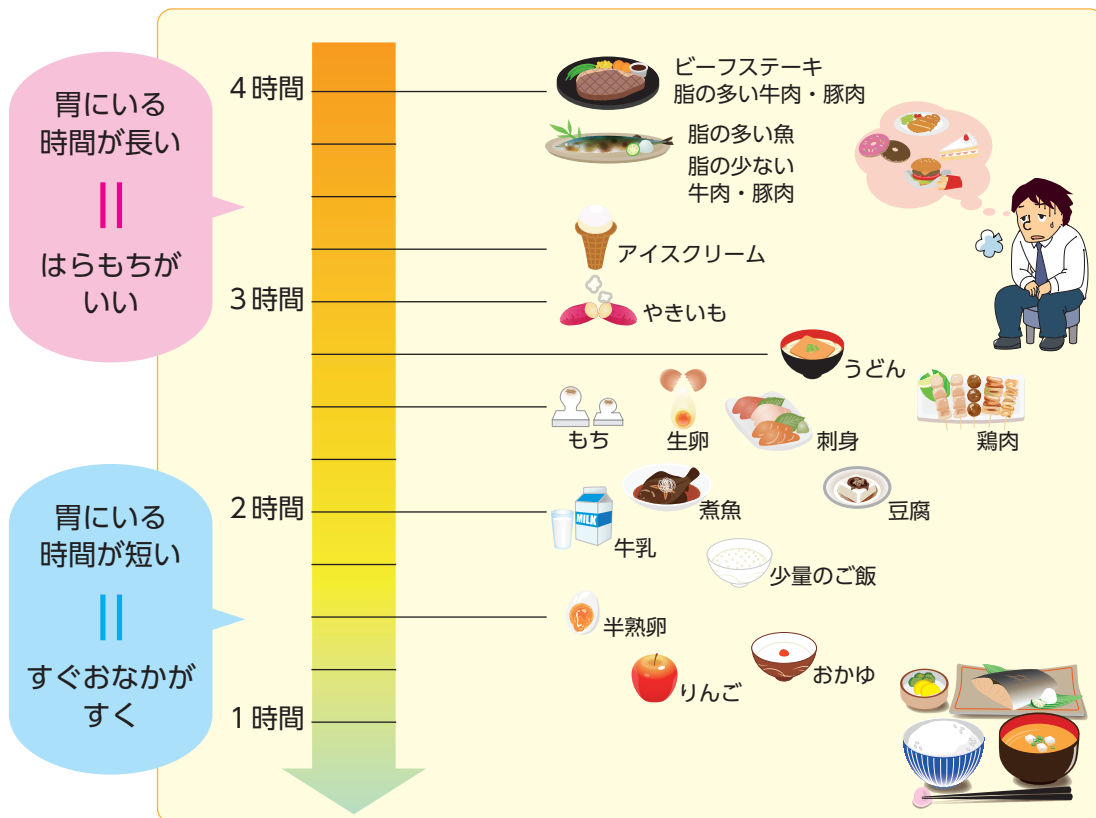

ホームページを閲覧すればLINE登録は不要では?と思うかもしれませんが、LINEからのメッセージでホームページが更新されたことを知ることができ、必要な情報を見逃しません!

この機会にぜひLINE友だち追加をして、ホームページを閲覧ください!
—ホームページの概要は、次ページでご紹介!!—

労働組合からの情報を活用していますか? ⑥

食事と空腹までの時間関係

胃腸にやさしい食材や料理を食べる

胃もたれ、胃痛には、胃酸の分泌の抑制や、胃の粘膜の再生を促すビタミンUが含まれるキャベツ、セロリ、レタスを食べると良いでしょう。便秘には、食物繊維が豊富でスムーズな便通をもたらす、きのこ類やさつまいもがおすすです。その他、だいこん、たまねぎ、魚の白身や豆腐、納豆、牛乳やヨーグルト、りんご、バナナなどが胃腸にやさしい消化の良い食材として挙げられます。

脂肪は消化に時間がかかり、胃腸への負担が大きくなります。特に、脂肪の多い肉類や天ぷらは消化されるのに4時間前後かかるとされています。肉類は脂肪の少ないものを選びましょう。揚げ物も控えめに。

また、コーヒーや紅茶などのカフェインや香辛料の摂りすぎは、胃痛や胃もたれの原因になるため気を付けましょう。その他、空腹時の大量の飲酒は胃を荒らす原因となります。

おつまみとともに適量を楽しみましょう。

健康な体づくりのために

そして、秋といえば、秋刀魚(さんま)や秋茄子(あきなす)をはじめ、きのこや栗、さつまいもなど、食べる楽しみが広がる季節でもあり、食べ過ぎによる胃腸の不調を招きやすくなります。日頃より胃腸にやさしい生活を心がけましょう。

胃腸の不調はどこから?

胃腸のはたらきは消化吸収と排泄です。消化吸収によって食物の栄養素を取り込み、排泄によって体内に溜まった老廃物を外に出すことは、生命活動にとって欠かせません。

胃腸の不調は肌トラブルや便秘、下痢のほか、口臭などの原因となるうえ、腸内環境の悪化は免疫力低下に直結し、健康にも大きく影響します。

3 塩分や脂質に気を付ける

夏に好んで食べていた「あっさり味」の冷たい料理に比べ、秋冬に食べたくなる「煮物」や「お鍋」などは塩分が多くなりがちです。さらに、夏に比べ汗をかく量が減ってくるため、体にとって塩分過剰になってしまう場合も。

また秋の食材は特に脂がのっています。例えば、秋の味覚の代表格・サンマは、なんとこの時期は身の3割近くが脂肪です。いくら体にいい食材とはいえ、塩分・脂質の摂りすぎはむくみや体重増加、生活習慣病にもつながります。もし食べ過ぎてしまった場合は減塩を心がけ、翌日の食事を調整するなどしましょう。