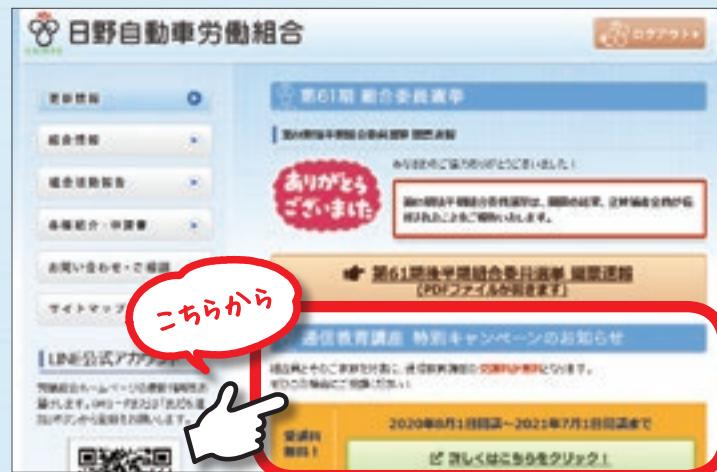

「スタート英会話 OL付」
(羽村支部・Mさん)

2019年ラグビーワールドカップ、2020年東京オリンピックの日本開催に向けて、訪日される海外の方と簡単なコミュニケーションが取れたかったのが受講のきっかけです。オンライン英会話は緊張しましたが自分の会話レベルにあわせて進めていただき安心して受講できました。

「貿易実務の基本」
(本社支部・Fさん)

最後にレポートを提出し、添削頂くことでより理解を深めることができて良かったです。

申し込み方法

申し込みは日野自動車労働組合のホームページより手続きをお願い致します。

ログイン後、トップ画面に「通信教育講座特別キャンペーンのお知らせ」がありますのでそちらより閲覧・申し込みをお願い致します。

こちらから

みなさん、
ご存じですか？

産業能率大学

通信教育講座

労働組合では、組合員およびそのご家族の皆さまへ、個人の豊かさの実現に向けて、また余暇を通じた自己啓発・自己実現の場として産業能率大学の「通信教育講座」をご案内しております。