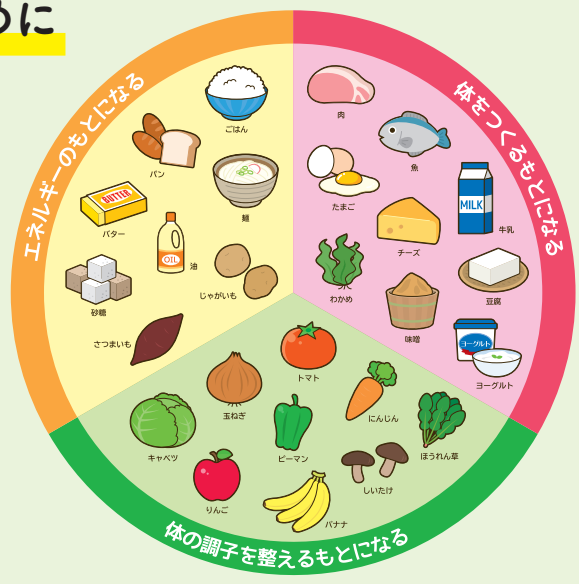

3 塩分や脂質に気を付ける

夏に好んで食べていた「あっさり味」の冷たい料理に比べ、秋冬に食べたくなる「煮物」や「お鍋」などは塩分が多くなりがちです。さらに、夏に比べ汗をかく量が減ってくるため、体にとって塩分過剰になってしまう場合も。

また秋の食材は特に脂がのっています。例えば、秋の味覚の代表格・サンマは、なんとこの時期は身の3割近くが脂肪です。いくら体にいい食材とはいえ、塩分・脂質の摂りすぎはむくみや体重増加、生活習慣病にもつながります。もし食べ過ぎてしまった場合は減塩を心がけ、翌日の食事を調整するなどしましょう。

新鮮な野菜を切る 塩分が溶け出しやすくなる

調味料、加工食品や惣菜は塩分も含まれる

塩分の調味料を使う 塩分が溶け出しやすくなる

煮込みの味噌汁を作る 味噌汁は塩分が多い

漬物や干し物を使う 塩分が多い

お肉の旨味を出す 塩分が多い

お肉の旨味を出す 塩分が多い

お肉の旨味を出す 塩分が多い

2 食べる順番に気を付ける

サツマイモや栗、新米や糖度が高い果物など、秋が旬の食べ物は甘くておいしいですね。ただ、甘みが強い食べ物の中には、糖質がたくさん含まれ血糖値を急激に上げてしまうものも多いのです。

血糖値の急上昇は糖尿病にもつながります。これを防ぐには食べる順番を意識するのが大切です。野菜や海藻、秋が旬のキノコなど食物繊維が多い食べ物は、糖の吸収を緩やかにすることができるので、始めに食べるようにしましょう。

1 食べ方に注意。健康に食事を楽しむために

旬の食材は栄養価が高いため、健康のためには積極的に摂取したいもの。ただ食べ過ぎたり食べ方を間違えたりすると体に負担をかけることになります。秋の食材がおいしいあまり「毎年秋に太ってしまう」という方も多いのではないのでしょうか。

ポイント バランスのよい食事を心がけてみましょう。

料理の組み合わせを考える時には、ぜひ主食・主菜・副菜を意識して組み合わせを考えてみましょう。特定の食品や特定の成分を強化した食品に依存することなく、理想的な栄養バランスを実現するための近道として、主食・主菜・副菜の3品をそろえる料理選びを、あなたもぜひチャレンジしてみてください。